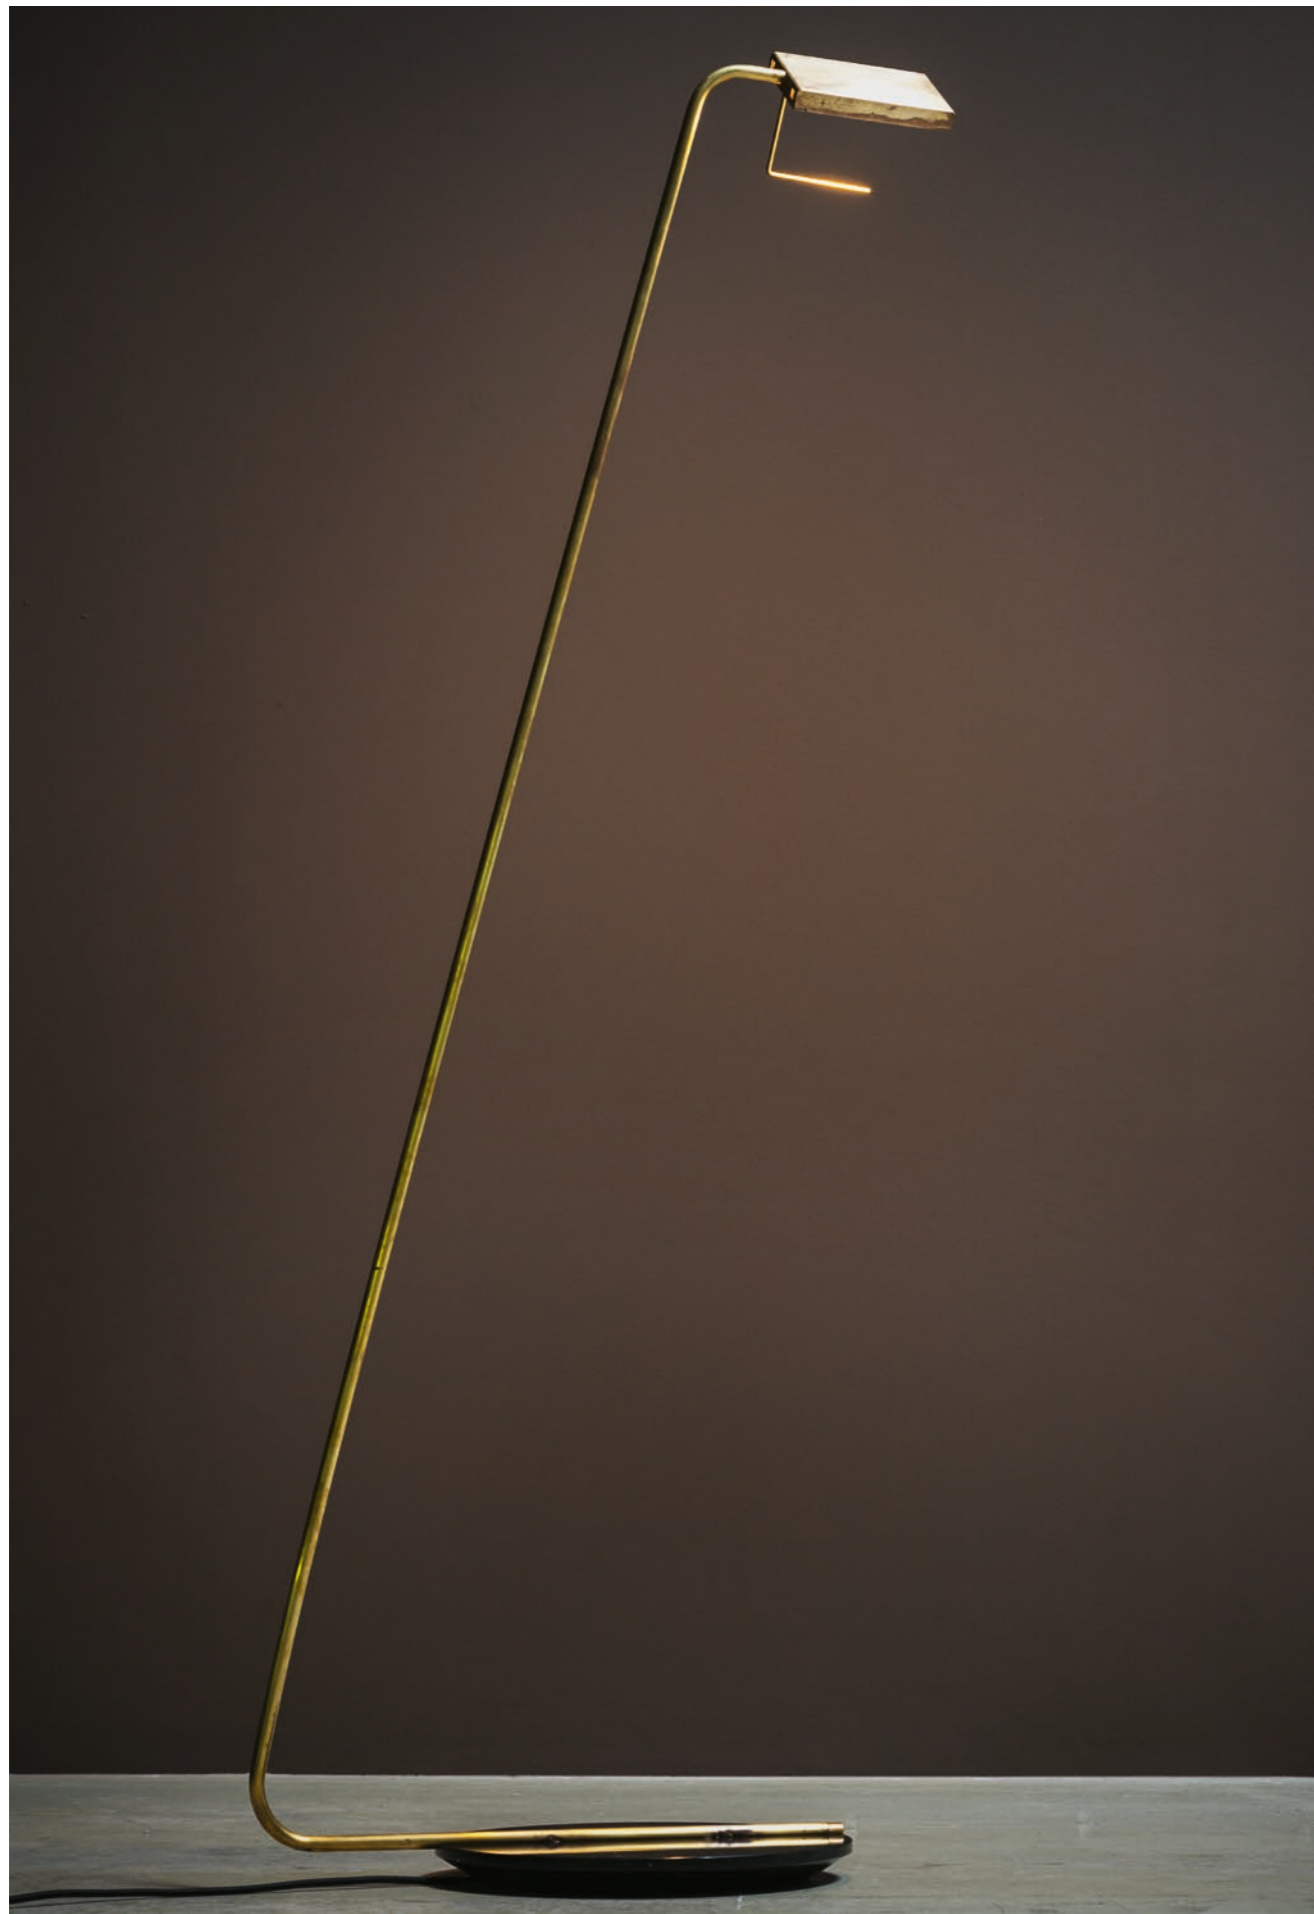

LAMPADA DA TAVOLO **BLADE** TABLE LAMP

SOSPENSIONE **UNIQUE SIRIO** HANGING LAMP

PELLE **KASHMIR CIMENT** LEATHER

DIVANO **JANETTE** SOFA
POLTRONA **ETIENNE BERGÈRE** ARMCHAIR
POUF **ANAIS** POUF
TAVOLINO **ICARO** SMALL TABLES
TAVOLINO **LOREN** SMALL TABLE
TAPPETO **BERBÈRE** RUG
LAMPADA DA TERRA **BLADE** FLOOR LAMP
PELLE **KASHMIR MOUSSE** LEATHER