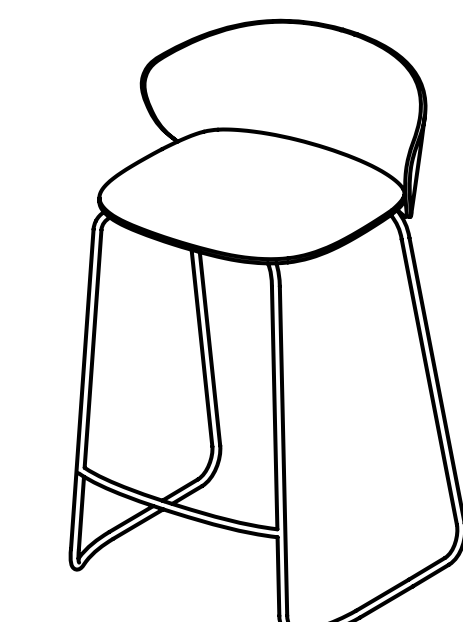

Not wood

E-ggs Design

true

From the success of the NOT family of upholstered armchairs comes the new compact and light version characterized by a curved wooden shell with variable thickness. Available in many finishes: from oak to walnut, from ash to wenge, and in different versions: with tubular metal legs, sled base in steel rod or with solid wood legs. It is stackable, can be upholstered in the front and can be placed in hospitality, catering and community environments.

Dal successo della famiglia di poltroncine imbottite NOT nasce la nuova versione compatta e leggera caratterizzata dalla scocca in legno curvato a spessore variabile. Disponibile in numerose finiture: dal rovere al noce, dal frassino al wenge, e in diverse versioni: con gambe in tubolare metallico, a slitta in tondino d'acciaio o con le gambe in massello di legno. È impilabile, rivestibile nella parte frontale e può essere collocata negli ambienti hospitality, della ristorazione e della collettività.

true

VARIANTS
Varianti

NT 1004
W53 · D52 · H77

NT 1005
W53 · D52 · H77

NT 1044
W57 · D52 · H77

NT 1045
W53 · D52 · H77

NT 6505
W51 · D46 · H86

NT 7505
W51 · D46 · H95