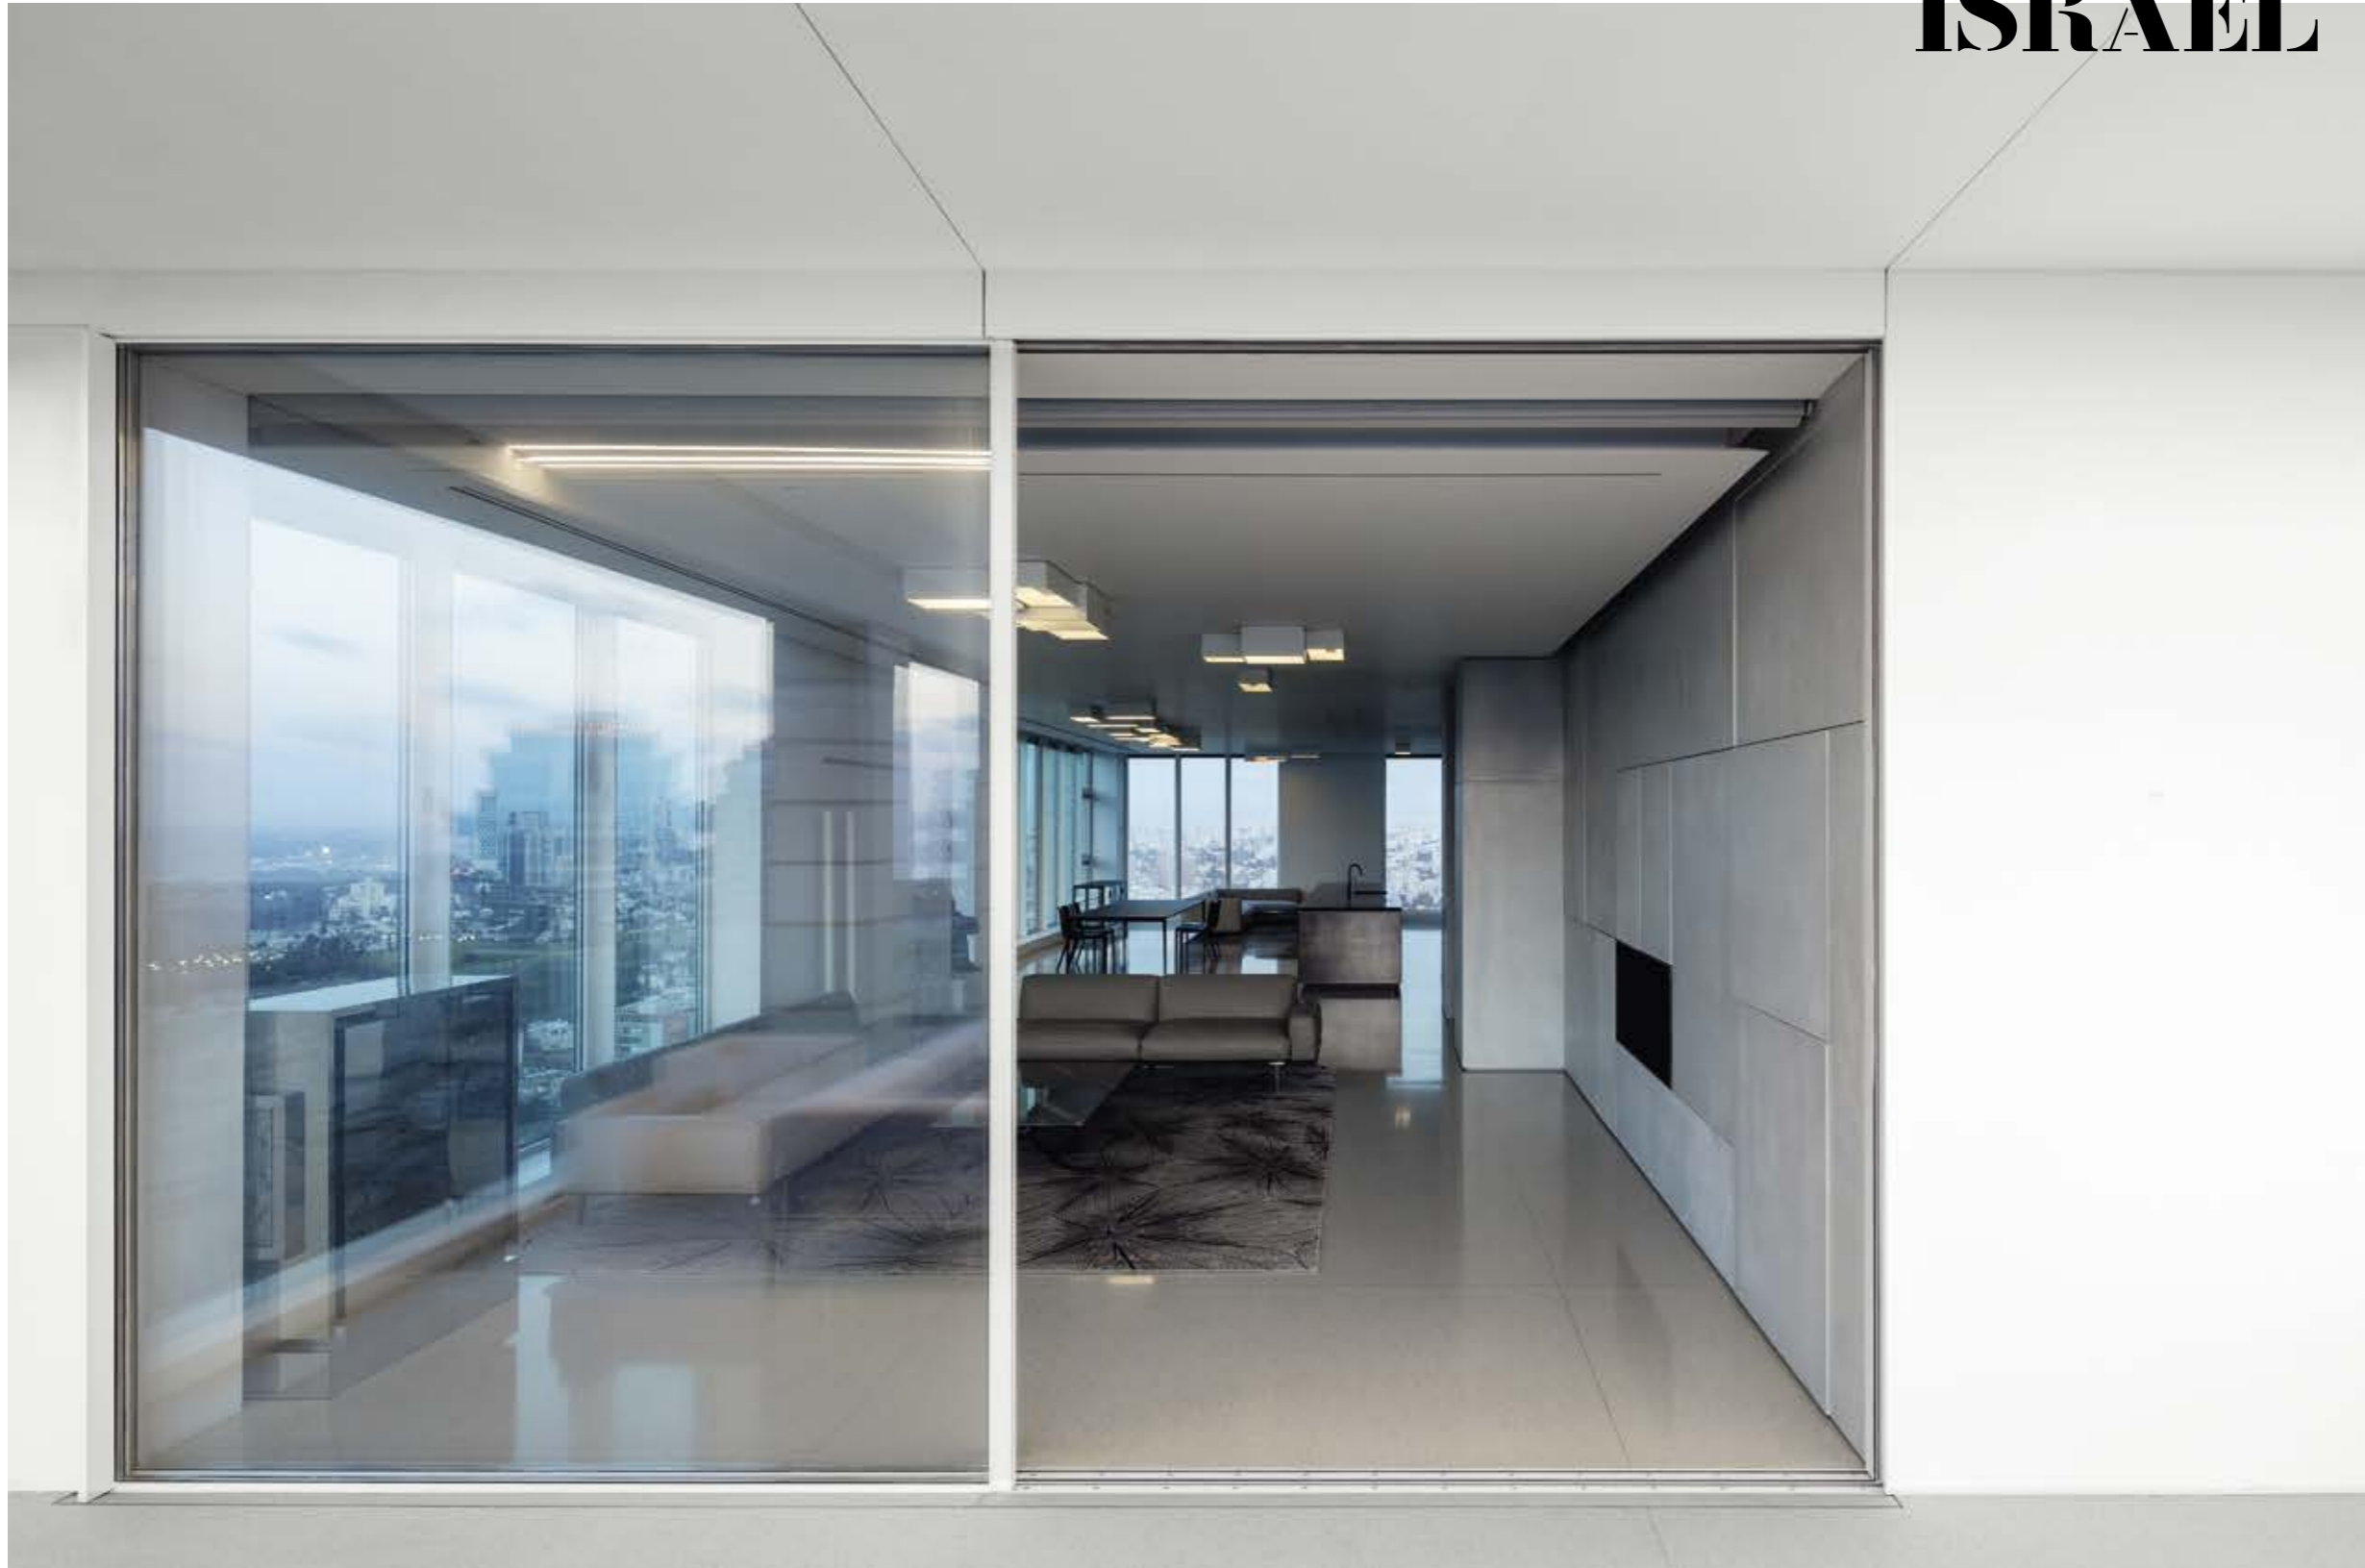

TEL AVIV / ISRAEL