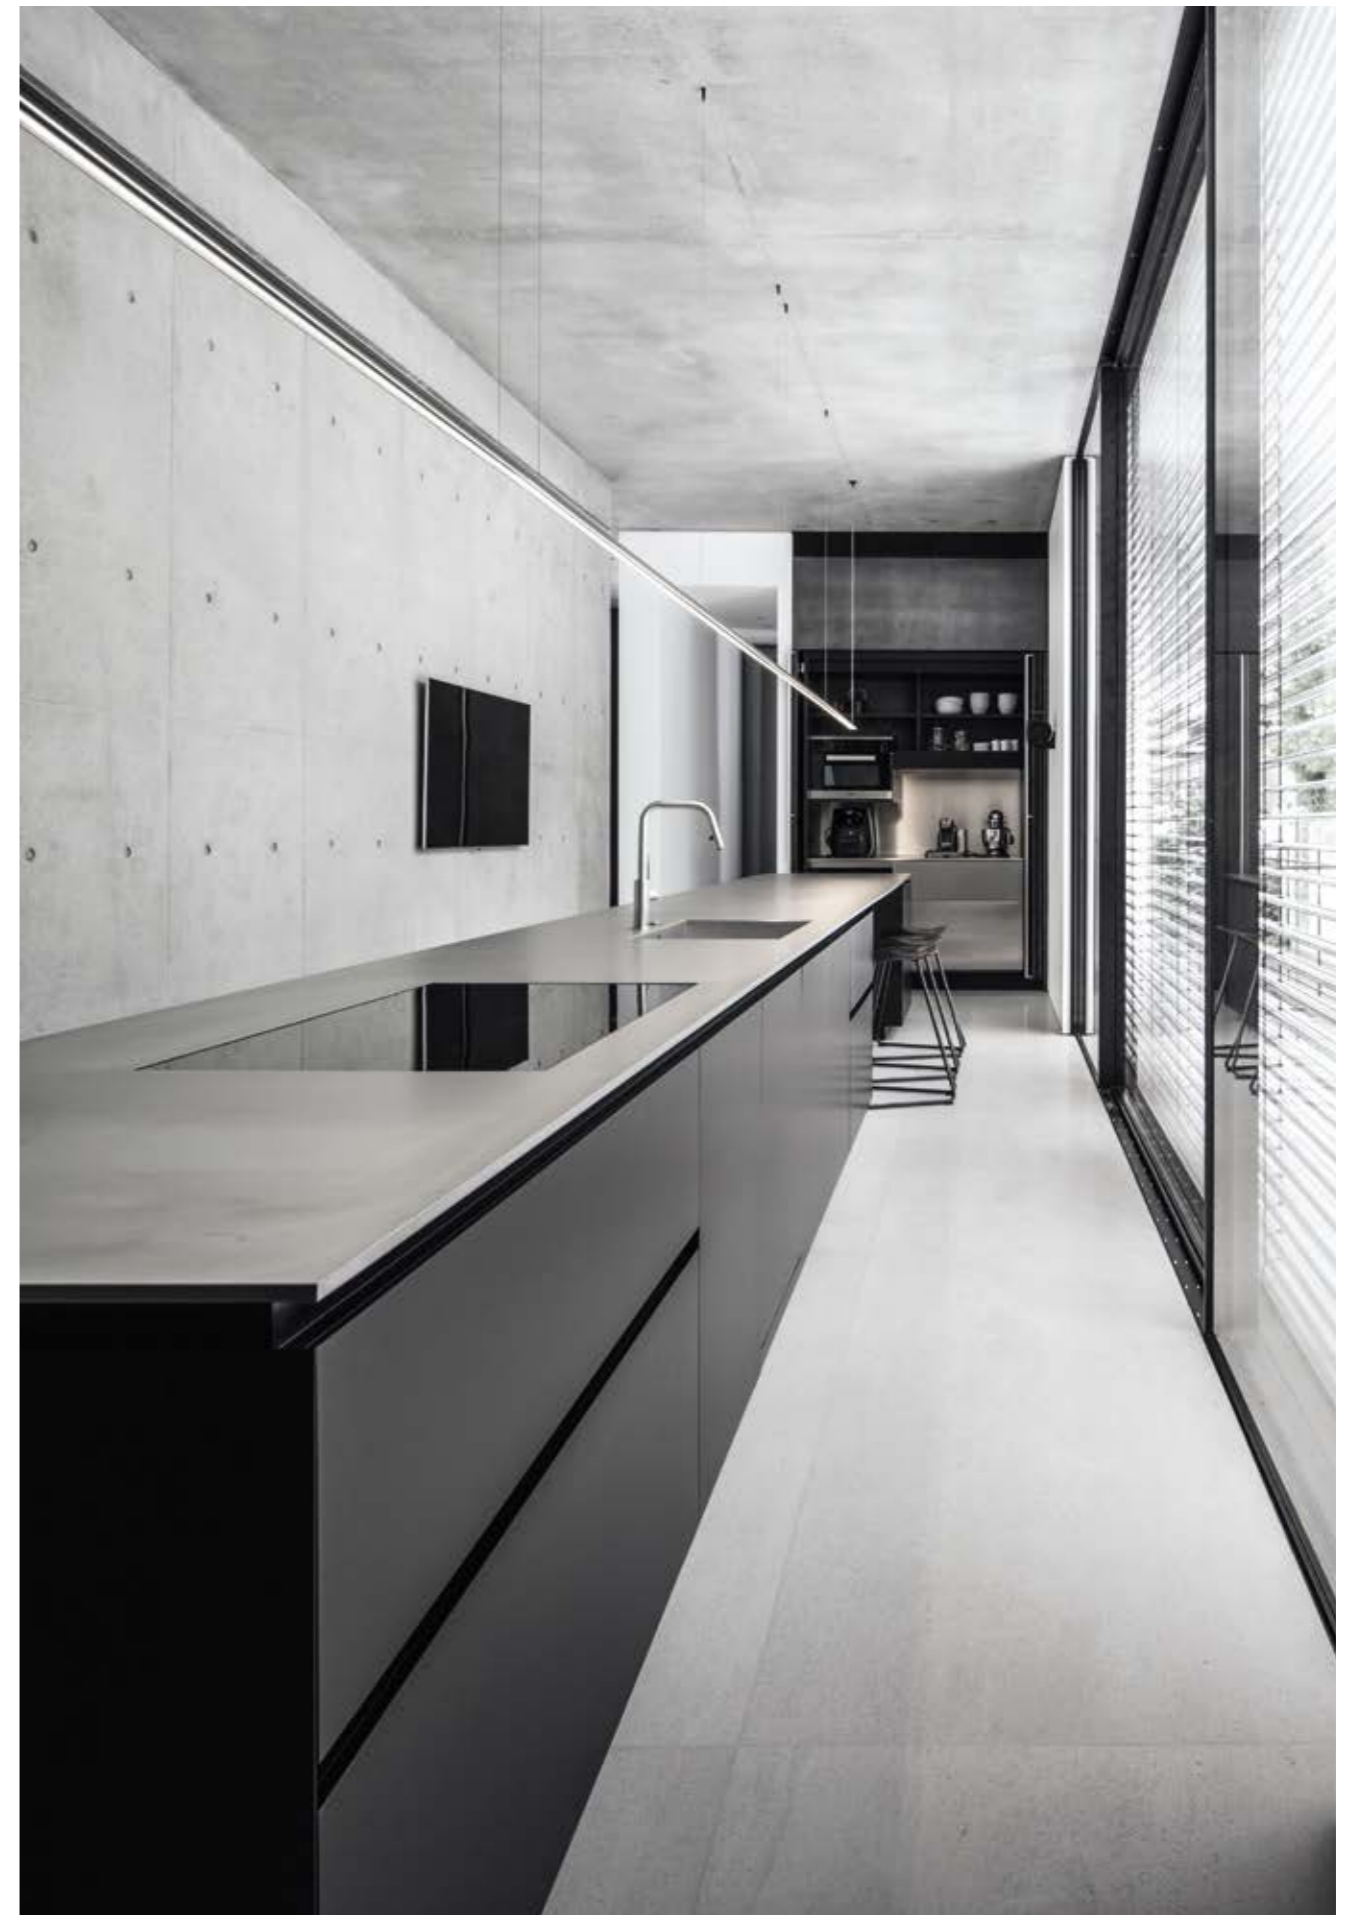

# RAANANA/ ISRAEL

**Boffi**

**Xila** / L. Massoni 1972  
mobili cabinets

**Hide** / P. Lissoni + CRS Boffi 2014  
colonne tall units  
**18 19, 20 21, 23**

**Boffi**  
**Pipe** / M. Wanders 2001  
doccia shower  
26 27