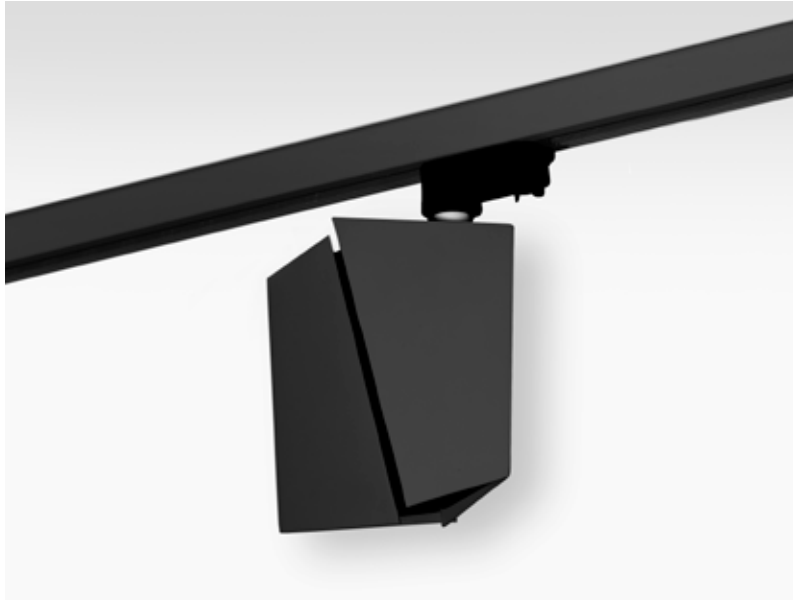

KITE RAIL
AX083

Material: Metal
Dimensions:
H: 193,5
base: 160 x 80
Light Source:
10w LED - 740 Lumen - 3000K

UP
AX170

Material: Thickness: 2,5 cm
COB LED, 2700°K, CRI 80
22 Watt, 1800 lumen
IP20 - Degree range 90 - 125
Not dimmable