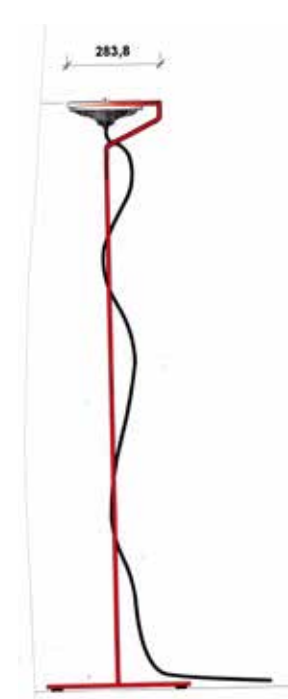

# 13/ VEGA

DESIGN  
STEPHANE LEBRUN

VEGA CEILING INCASSO  
AX010

Material: Metal  
Dimensions :  
H : 110 x 255  
Ring : Ø 125  
Base : 110 x 110  
Light Source:  
AR111 Halo or LED

VEGA TERRA  
AX011

Material: Metal  
Dimensions :  
H : 1800 mm  
base : 200 x 200 mm  
Light Source:  
33W LED - 1350 Lumen  
3000K