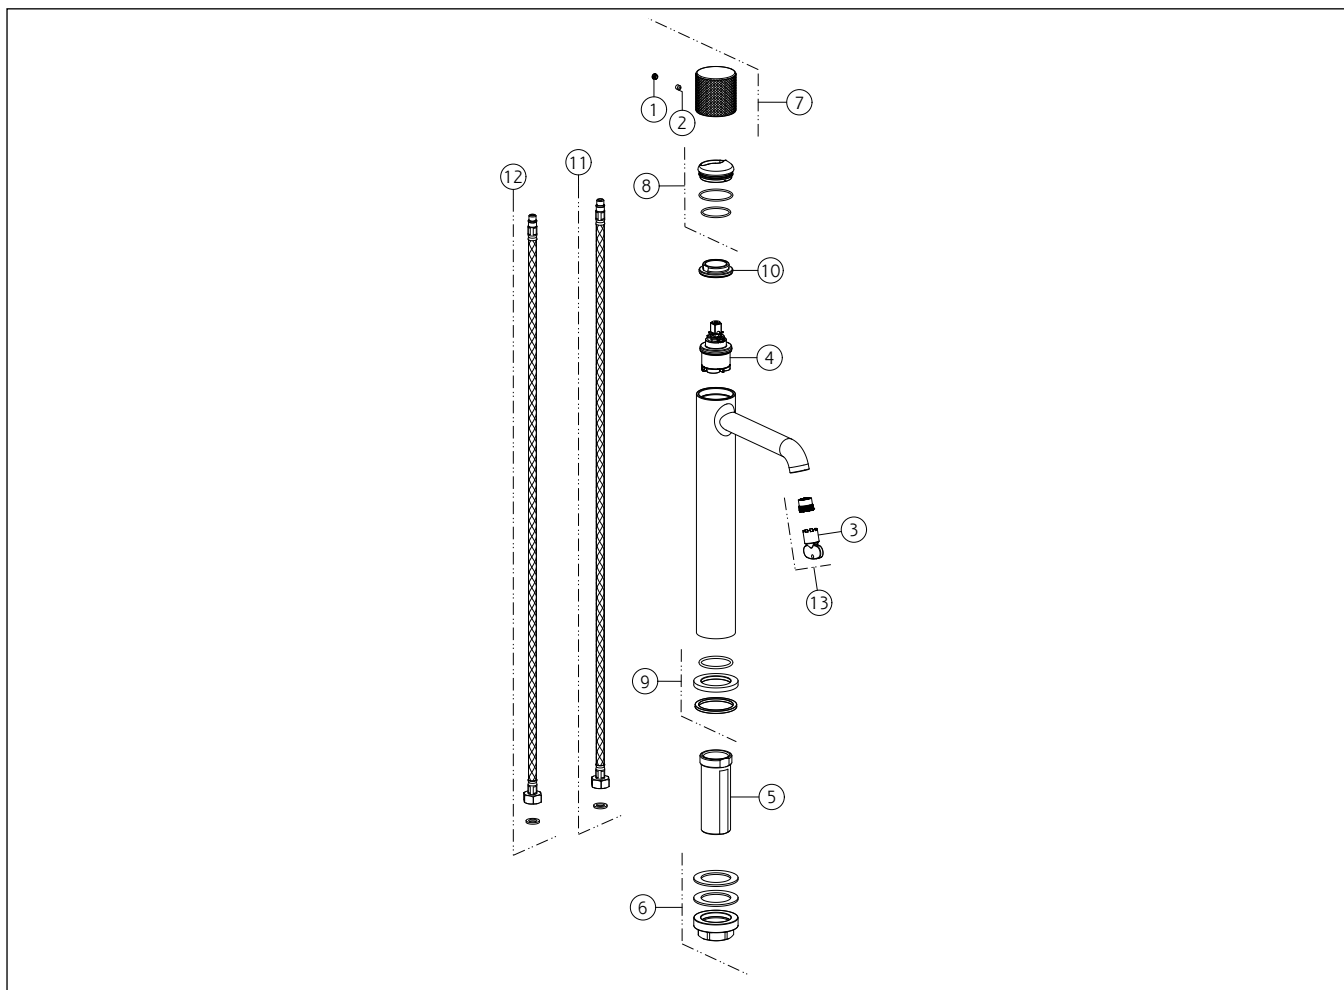

GESSI®

70404

GPF704040G001G000

data di validità/validity date
≥ 12/2023

HABITO CESELLO

Miscelatore lavabo alto senza scarico con flessibili di collegamento. CESELLO
High version basin mixer without waste and connecting flexibles. CESELLO

N°	Code	Descrizione	Description
1	SP00002	TAPPINO COPRI GRANO	SCREW COVER
2	SP00137	GRANO	SCREW
3	SP00504	CHIAVE	SPECIAL TOOL
4	SP04305	CARTUCCIA	CARTRIDGE
5	SP01701	GAMBO	SHANK
6	SP02370	SET DI FISSAGGIO	FIXING SET
7	SP04209	MANIGLIA	HANDLE
8	SP02305	COPRIGHIERA	FINISHING RING NUT
9	SP04095	BASSETTA	BASE
10	SP00020	GHIERA SERRAGGIO CARTUCCIA	FIXING RING NUT
11	SP01286	FLESSIBILE ALIMENTAZIONE BLU	BLU SUPPLY HOSE

N°	Code	Descrizione	Description
12	SP01287	FLESSIBILE ALIMENTAZIONE ROSSO	RED SUPPLY HOSE
13	SP01608	AERATORE	AERATOR